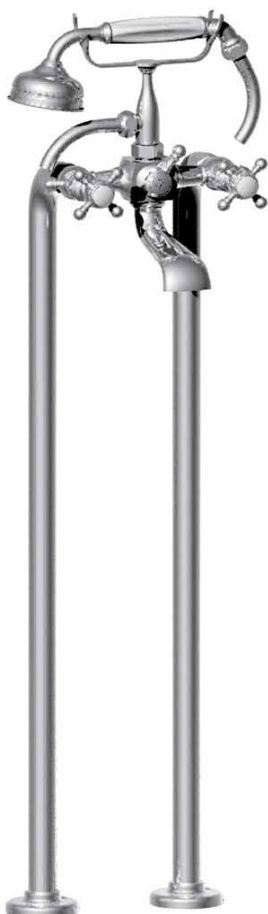

Réf. **02.498**

**Ensemble mélangeur bain-douche + colonnes pour baignoire sur pieds**

**CARACTÉRISTIQUES**

Ensemble mélangeur bain-douche + colonnes pour baignoire sur pieds  
entraxe 150 mm, hauteur 867 mm

Complete mixer bath-shower + pipes for free standing bath centers  
150 mm, height 867 mm

16 ACC LY 711

**FINITIONS USUELLES**

**FINITIONS DÉCORATIONS**

**VERNIS BRILLANT**

**VERNIS MAT**