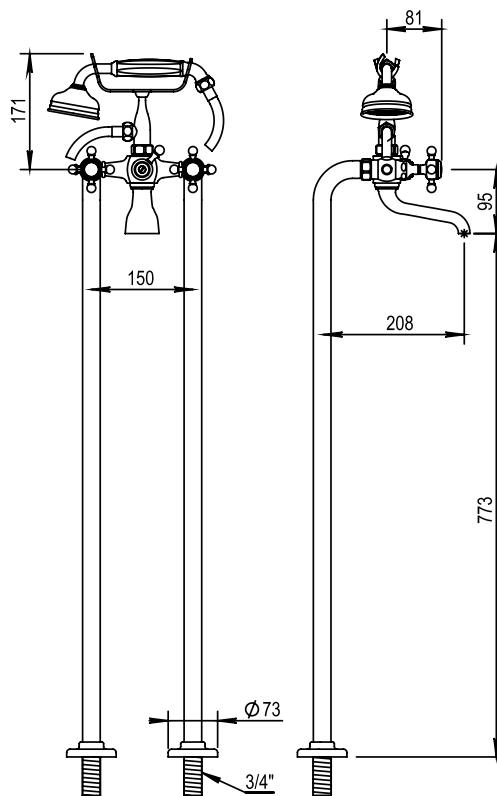

Réf. **02.498**

**Ensemble mélangeur bain-douche + colonnes pour baignoire sur pieds**

**CARACTÉRISTIQUES**

Ensemble mélangeur bain-douche + colonnes pour baignoire sur pieds  
entraxe 150 mm, hauteur 867 mm

Complete mixer bath-shower + pipes for free standing bath centers  
150 mm, height 867 mm

16 ACC LY 711

**FINITIONS USUELLES**

**FINITIONS DÉCORATIONS**

**VERNIS BRILLANT**

**VERNIS MAT**