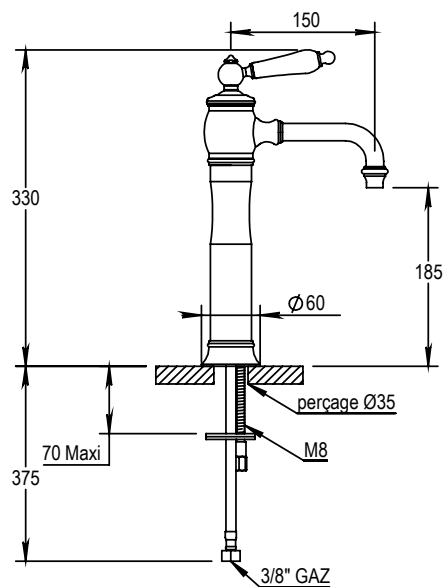

Réf. **02.719**

Mitigeur lavabo, bec "mobile" réhaussé

ÉGALEMENT DISPONIBLE EN MANETTE LAITON
ALSO AVAILABLE WITH METAL LEVER HANDLE

CARACTÉRISTIQUES

Mitigeur lavabo, bec "mobile" réhaussé avec vidage clic-clac
Single lever basin mixer - Extended version, swivel spout with up and down drain