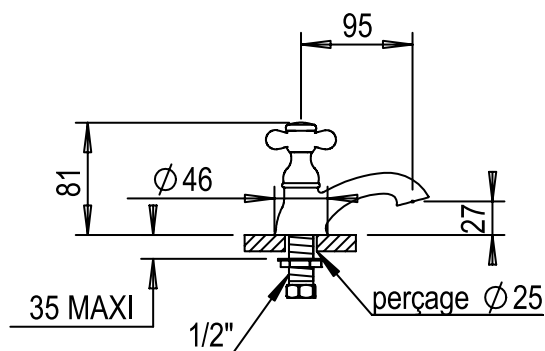

Réf. **04.231**

Réf. **04.232**

Robinet lavabo 1/2"

CARACTÉRISTIQUES Réf. 04.231

Robinet lavabo 1/2" froid
 Basin pilar tap 1/2" cold

CARACTÉRISTIQUES Réf. 04.232

Robinet lavabo 1/2" chaud
 Basin pilar tap 1/2" hot