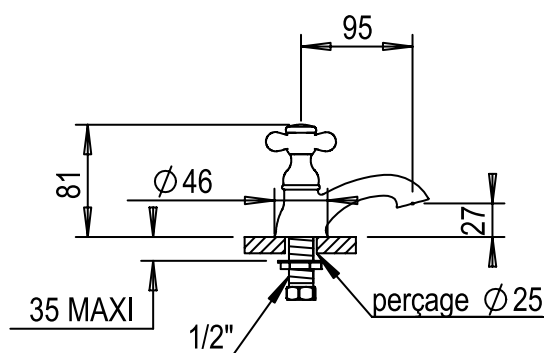

Réf. **04.231**

Réf. **04.232**

Robinet lavabo 1/2"

CARACTÉRISTIQUES Réf. 04.231

Robinet lavabo 1/2" froid
Basin pilar tap 1/2" cold

CARACTÉRISTIQUES Réf. 04.232

Robinet lavabo 1/2" chaud
Basin pilar tap 1/2" hot