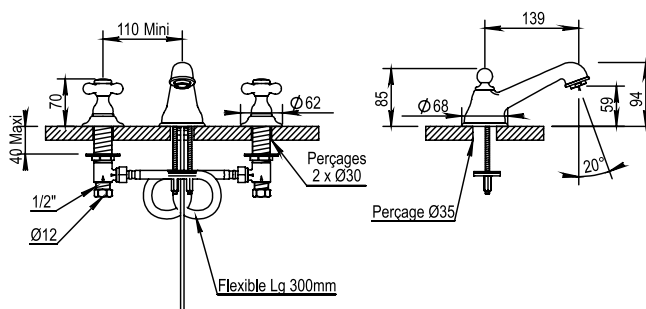

## Mélangeur lavabo 3 trous avec vidage manuel à tirette

### CARACTÉRISTIQUES

Mélangeur lavabo 3 trous avec vidage manuel à tirette, raccords flexibles

3 hole basin set with pop-up waste, flexible hoses

16 ACC LY 712