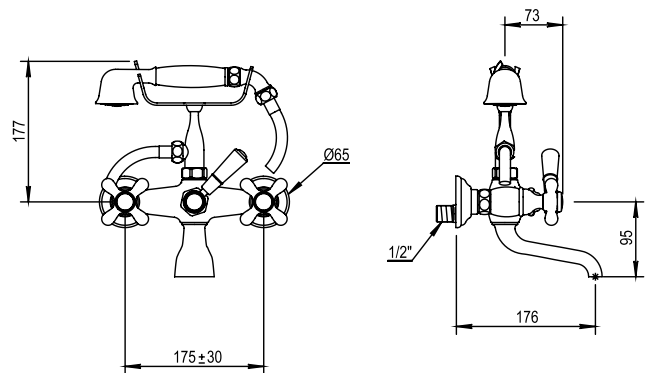

Réf. **04.434**

Mélangeur bain-douche mural complet

PICOTS
ANTICALCAIRES

ANTI-SCALE
NOZZLES

CARACTÉRISTIQUES

Mélangeur bain-douche mural complet, entraxe 175 ± 30 mm
Complete wall bath-shower mixer, centers 175 ± 30 mm