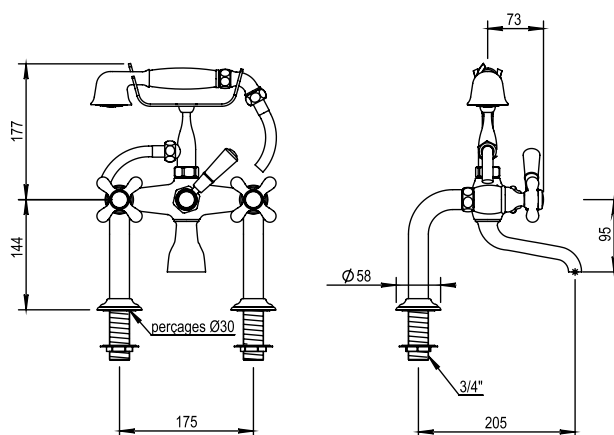

Réf. **04.435**

Mélangeur bain-douche sur gorge complet

PICOTS
ANTICALCAIRES

ANTI-SCALE
NOZZLES

CARACTÉRISTIQUES

Mélangeur bain-douche sur gorge complet, entraxe 175 mm
Complete deck bath-shower mixer, centers 175 mm