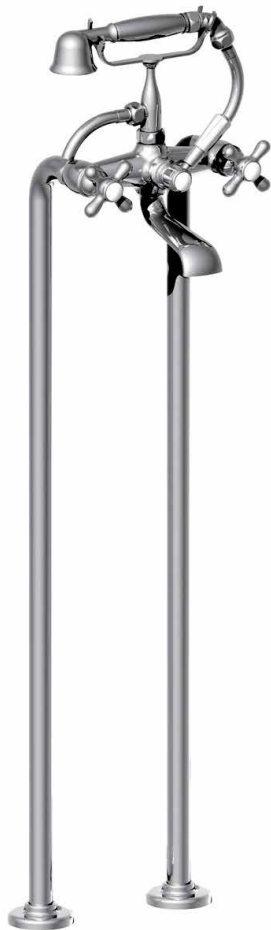

Réf. **04.498**

Ensemble mélangeur bain-douche + colonnes pour baignoire sur pieds

CARACTÉRISTIQUES

Ensemble mélangeur bain-douche + colonnes pour baignoire sur pieds
entraxe 175 mm, hauteur 867 mm

Complete mixer bath-shower + pipes for free standing bath centers
175 mm, height 867 mm

FINITIONS USUELLES

FINITIONS DÉCORATIONS

VERNIS BRILLANT

VERNIS MAT