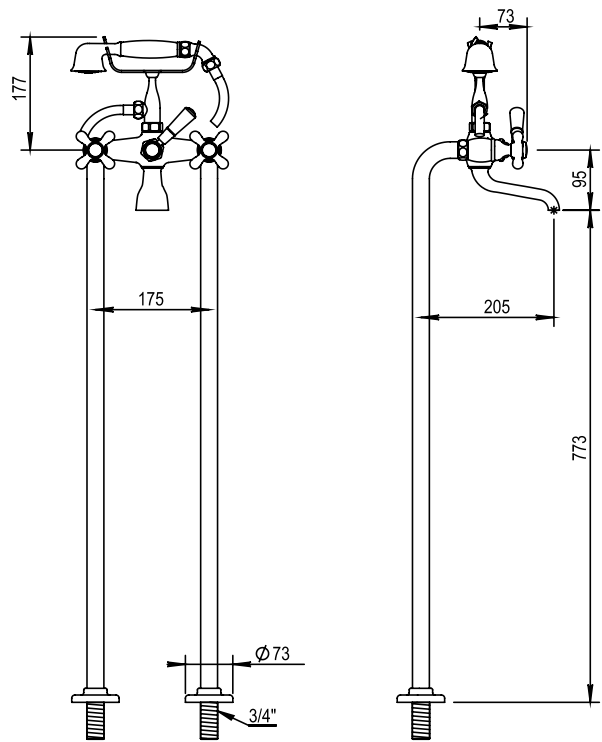

Réf. **04.498**

Ensemble mélangeur bain-douche + colonnes pour baignoire sur pieds

CARACTÉRISTIQUES

Ensemble mélangeur bain-douche + colonnes pour baignoire sur pieds
entraxe 175 mm, hauteur 867 mm

Complete mixer bath-shower + pipes for free standing bath centers
175 mm, height 867 mm