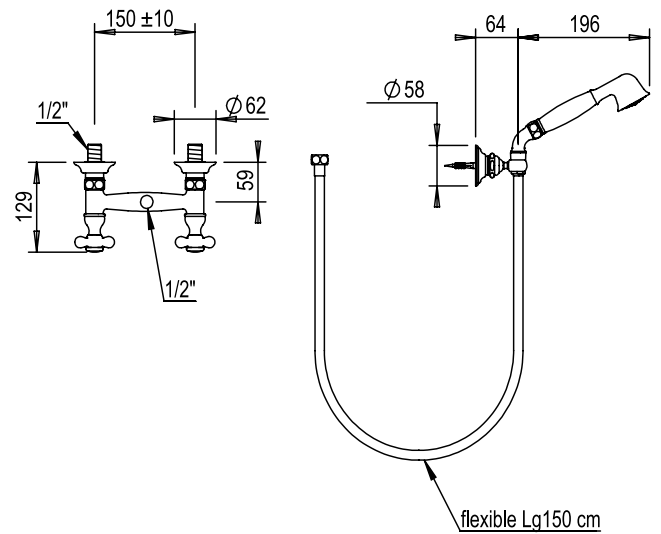

Réf. **04.516**

Mélangeur de douche mural complet, patère + douchette + flexible

PICOTS ANTICALCAIRES

ANTI-SCALE NOZZLES

CARACTÉRISTIQUES

Mélangeur de douche mural complet entraxe 150 ± 10 mm, patère + douchette + flexible 150 cm

Complete wall shower mixer centers 150 mm ± 10 mm, with wall hook, handshower, flexible hose 150 cm

16 ACC LY 711

FINITIONS USUELLES

- CH** Chrome
Chrome
- NB** Nickel Brillant
Polished Nickel
- NM** Nickel Mat
Brushed Nickel