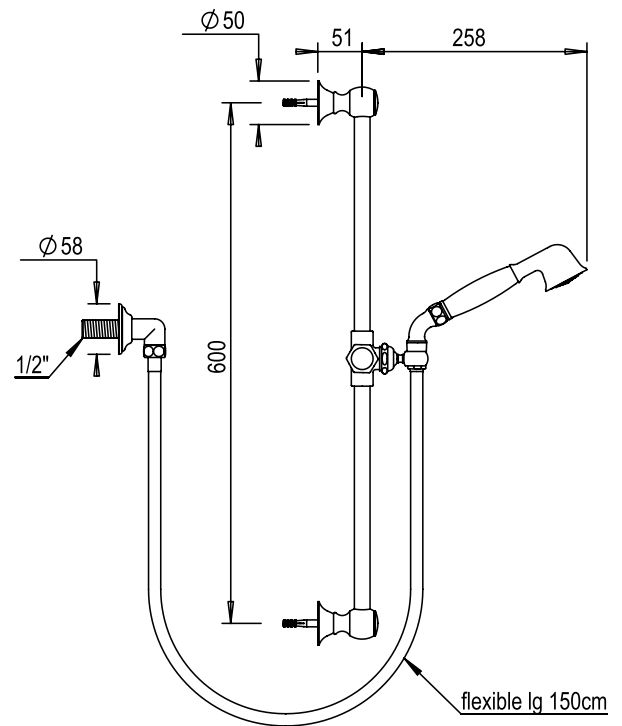

Réf. **04.532**

Sortie douche rail, flexible et douchette

CARACTÉRISTIQUES

Sortie douche rail, flexible et douchette

Wall shower set with rail, flexible hose and handspray

16 ACC LY 711

FINITIONS USUELLES

FINITIONS DÉCORATIONS