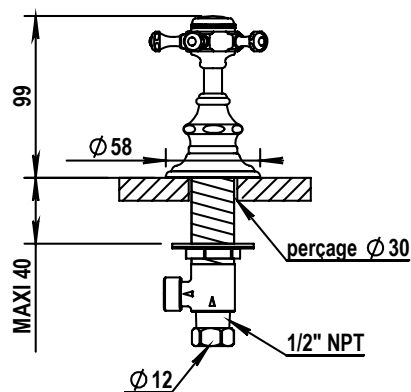

Réf. **06.106**

Réf. **10.106**

Commande d'arrêt sur gorge 1/2"

CARACTÉRISTIQUES

Commande d'arrêt sur gorge 1/2"  
1/2" Deck valve

16 ACC LY 712

FINITIONS USUELLES

FINITIONS DÉCORATIONS