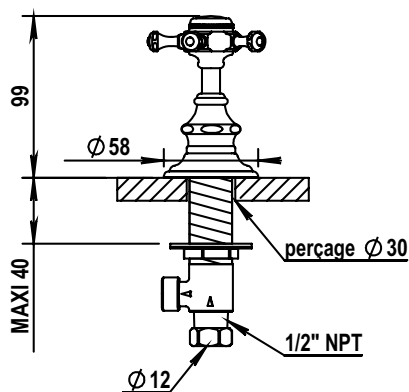

Réf. **06.106**

Réf. **10.106**

Commande d'arrêt sur gorge 1/2"

CARACTÉRISTIQUES

Commande d'arrêt sur gorge 1/2"
1/2" Deck valve

16 ACC LY 712

FINITIONS USUELLES

-  **CH** Chrome
Chrome
-  **NB** Nickel Brillant
Polished Nickel
-  **NM** Nickel Mat
Brushed Nickel