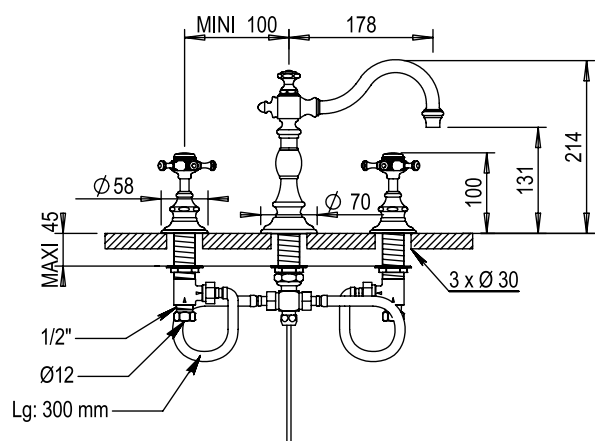

Réf. **06.260**

Réf. **10.260**

Mélangeur lavabo 3 trous avec vidage manuel à tirette

CARACTÉRISTIQUES

Mélangeur lavabo 3 trous avec vidage manuel à tirette, raccords flexibles

3 hole basin set with pop-up waste, flexible hoses