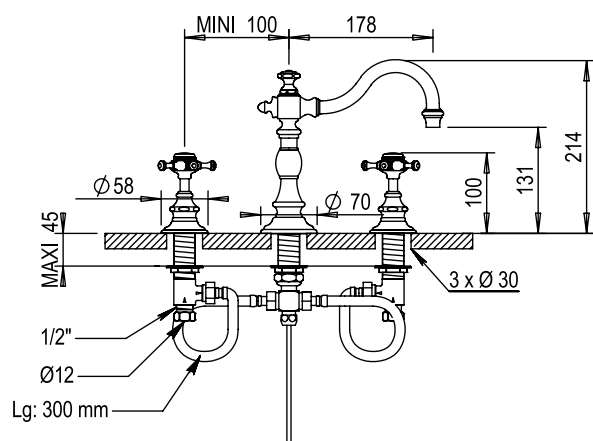

Réf. **06.260**

Réf. **10.260**

Mélangeur lavabo 3 trous avec vidage manuel à tirette

CARACTÉRISTIQUES

Mélangeur lavabo 3 trous avec vidage manuel à tirette, raccords flexibles

3 hole basin set with pop-up waste, flexible hoses