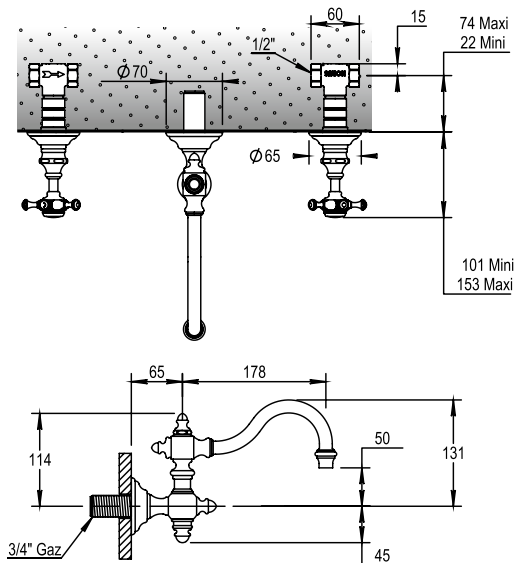

Réf. **06.262**

Réf. **10.262**

Mélangeur lavabo 3 trous mural à encastrer

À ENCASTRER
CONCEALED

CARACTÉRISTIQUES

Mélangeur lavabo 3 trous mural à encastrer avec vidage sans bouchon
Concealed wall mounted 3 hole basin set with waste, no plug