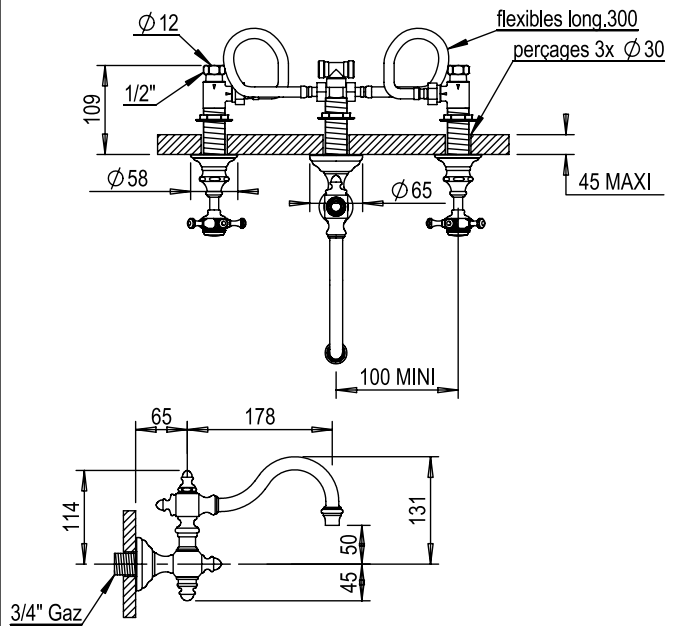

Réf. **06.272**

Réf. **10.272**

Mélangeur lavabo 3 trous mural à serrer sur plan vertical ou paroi

À SERRER
WALL MOUNTED

CARACTÉRISTIQUES

Mélangeur lavabo 3 trous mural à serrer sur plan vertical ou paroi avec vidage sans bouchon

Wall mounted 3 hole basin set to tighten on wall support with waste, no plug

16 ACC LY 712

FINITIONS USUELLES

- CH** Chrome
Chrome
- NB** Nickel Brillant
Polished Nickel
- NM** Nickel Mat
Brushed Nickel

FINITIONS DÉCORATIONS