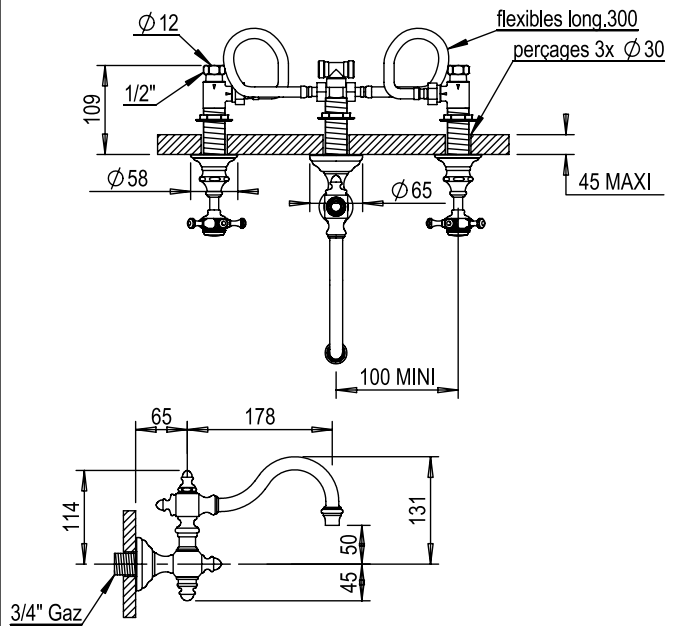

Réf. **06.272**

Réf. **10.272**

Mélangeur lavabo 3 trous mural à serrer sur plan vertical ou paroi

À SERRER
WALL MOUNTED

CARACTÉRISTIQUES

Mélangeur lavabo 3 trous mural à serrer sur plan vertical ou paroi avec vidage sans bouchon

Wall mounted 3 hole basin set to tighten on wall support with waste, no plug

16 ACC LY 712

FINITIONS USUELLES

CH Chrome
Chrome

NB Nickel Brillant
Polished Nickel

NM Nickel Mat
Brushed Nickel

FINITIONS DÉCORATIONS