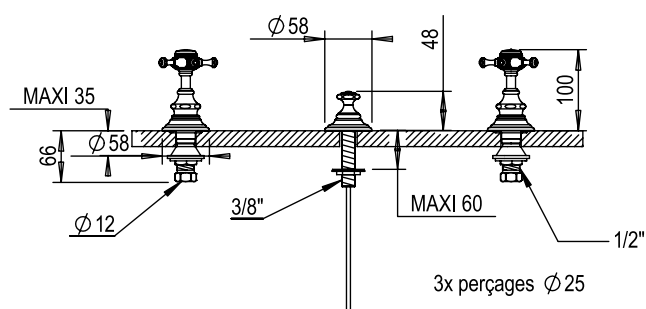

Réf. **06.358**

Mélangeur bidet 3 trous remplissage par la cuve

CARACTÉRISTIQUES

Mélangeur bidet 3 trous remplissage par la cuve, avec vidage manuel à tirette

3 hole bidet set and rim fill valves with pop-up waste