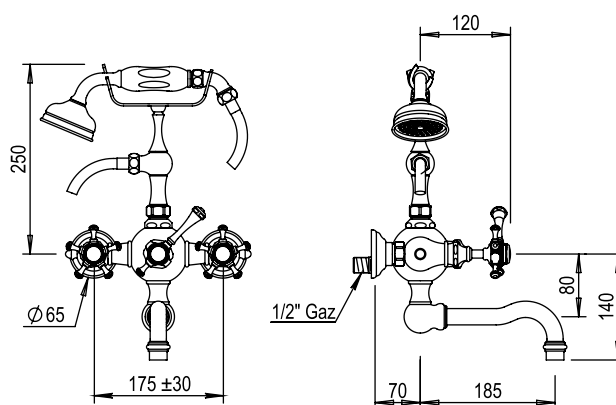

Réf. **06.434**

Réf. **10.434**

Mélangeur bain / douche mural complet

PICOTS
ANTICALCAIRES

ANTI-SCALE
NOZZLES

CARACTÉRISTIQUES

Mélangeur bain / douche mural complet, entraxe 175 ± 30 mm

Complete wall bath / shower mixer, centers 175 ± 30 mm