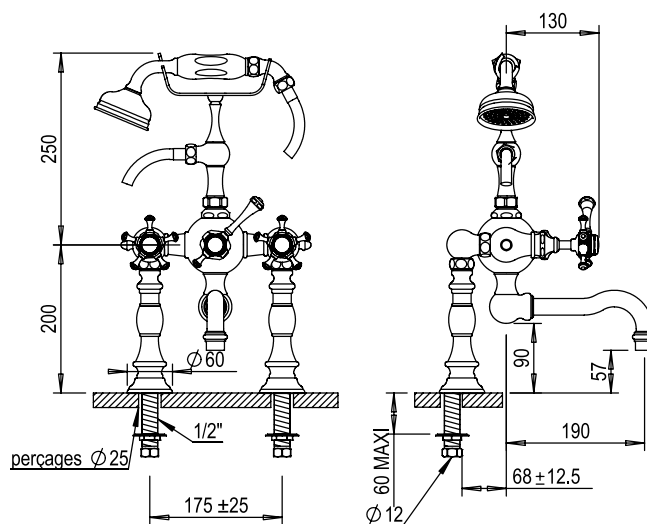

Réf. **06.435**

Réf. **10.435**

Mélangeur bain / douche sur gorge complet

PICOTS
ANTICALCAIRES

ANTI-SCALE
NOZZLES

CARACTÉRISTIQUES

Mélangeur bain / douche sur gorge complet, entraxe 175 ± 25 mm

Complete deck bath / shower mixer, centers 175 ± 25 mm