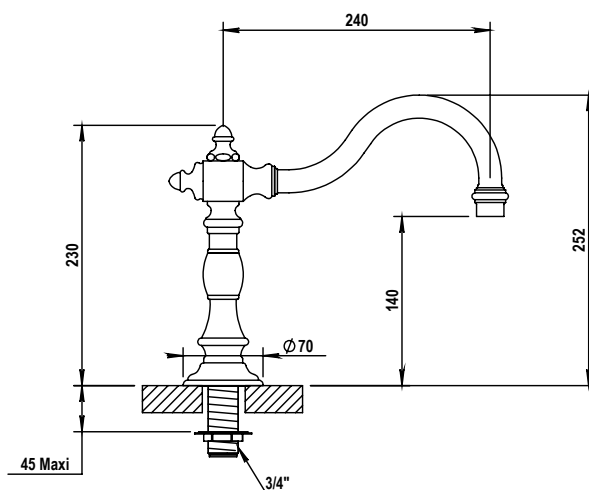

Réf. **06.470**

Bec bain fixe sur gorge

CARACTÉRISTIQUES

Bec bain fixe sur gorge longueur 240 mm (sans raccord)
Deck bath spout Length 240 mm (without T connection)

16 ACC LY 711

FINITIONS USUELLES

CH Chrome
Chrome