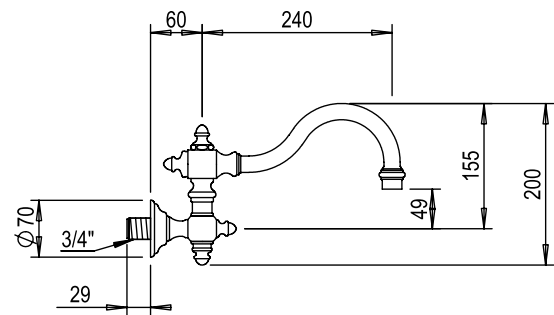

Réf. **06.471**

Bec bain mural

CARACTÉRISTIQUES

Bec bain mural longueur 300 mm

Wall bath spout Length 300 mm

16 ACC LY 711

FINITIONS USUELLES

**CH** Chrome  
Chrome