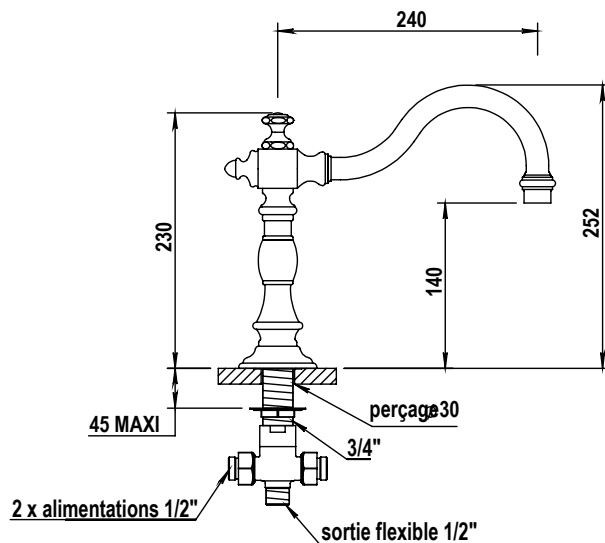

Réf. **06.472**

**Bec bain sur gorge fixe avec inverseur**

**CARACTÉRISTIQUES**

Bec bain sur gorge fixe avec inverseur longueur 240 mm  
Deck bath spout with diverter Length 240 mm

16 ACC LY 711

**FINITIONS USUELLES**