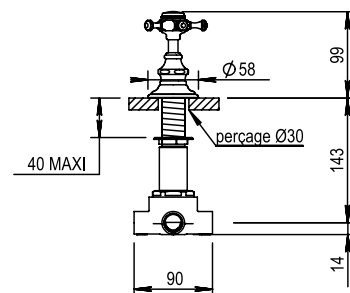

Réf. **06.476**

Inverseur 4 voies sur gorge

CARACTÉRISTIQUES

Inverseur 4 voies sur gorge, 2 entrées - 2 sorties
4 ways deck mounted diverter, 2 inlets / 2 outlets

16 ACC LY 711

FINITIONS USUELLES

FINITIONS DÉCORATIONS