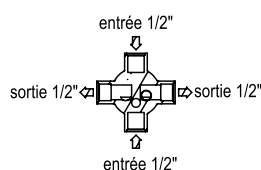

Réf. **06.476**

Inverseur 4 voies sur gorge

CARACTÉRISTIQUES

Inverseur 4 voies sur gorge, 2 entrées - 2 sorties
4 ways deck mounted diverter, 2 inlets / 2 outlets

16 ACC LY 711

FINITIONS USUELLES

FINITIONS DÉCORATIONS