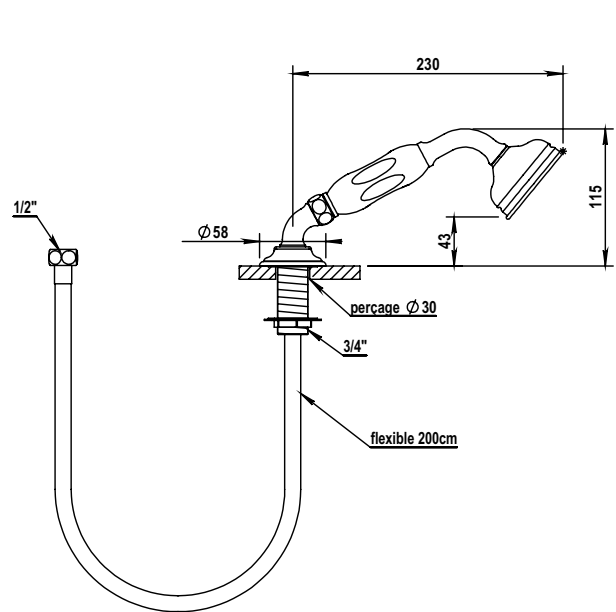

Réf. **06.477**

Douchette sur gorge + flexible

CARACTÉRISTIQUES

Douchette sur gorge + flexible 200 cm
Deck mounted pull-up handset & flexible 200 cm

FINITIONS USUELLES

FINITIONS DÉCORATIONS

VERNIS BRILLANT

VERNIS MAT