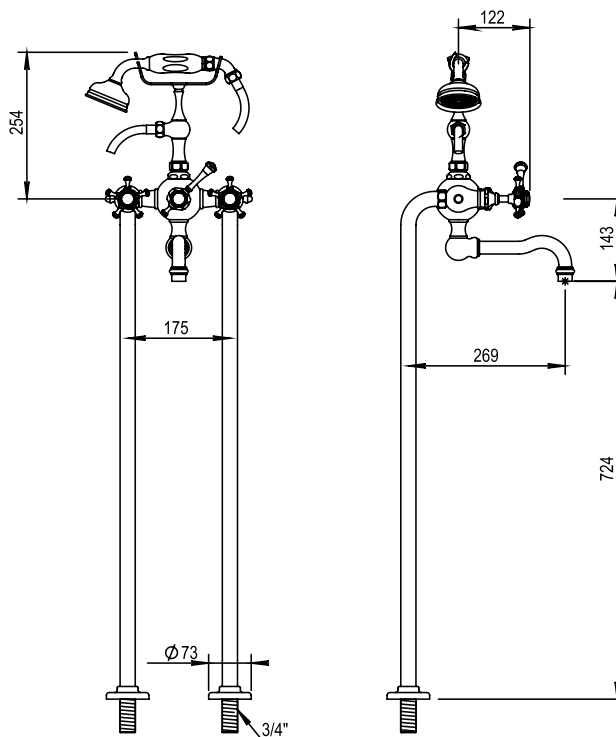

Réf. **06.498**

Réf. **10.498**

Ensemble mélangeur + colonnes pour baignoire sur pieds

PICOTS ANTICALCAIRES

ANTI-SCALE NOZZLES

CARACTÉRISTIQUES

Ensemble mélangeur + colonnes pour baignoire sur pieds entraxe 175 mm, hauteur 867 mm

Complete mixer + pipes for free standing bath, centers 175 mm height 867 mm

16 ACC LY 711

FINITIONS USUELLES

- CH** Chrome
Chrome
- NB** Nickel Brillant
Polished Nickel
- NM** Nickel Mat
Brushed Nickel

FINITIONS DÉCORATIONS