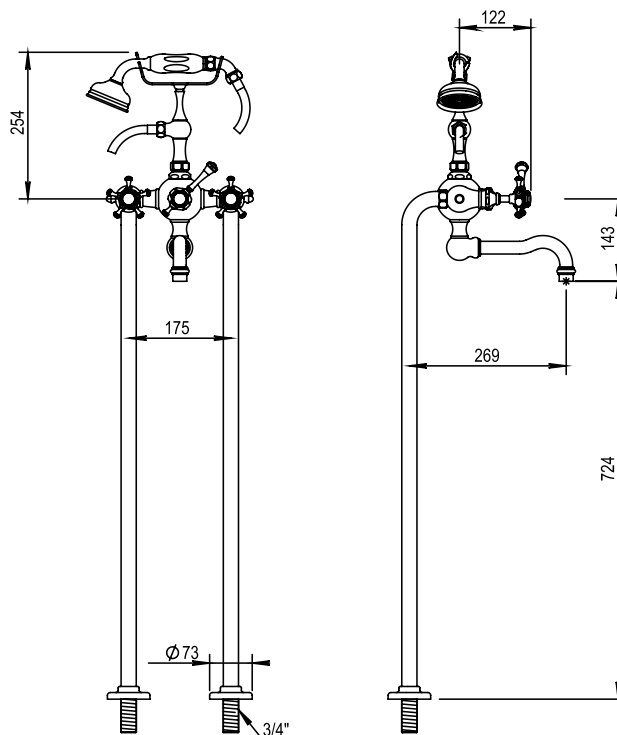

Réf. **06.498**

Réf. **10.498**

Ensemble mélangeur + colonnes pour baignoire sur pieds

PICOTS
ANTICALCAIRES

ANTI-SCALE
NOZZLES

CARACTÉRISTIQUES

Ensemble mélangeur + colonnes pour baignoire sur pieds entraxe 175 mm, hauteur 867 mm

Complete mixer + pipes for free standing bath, centers 175 mm height 867 mm

16 ACC LY 711

FINITIONS
USUELLES

- CH** Chrome
Chrome
- NB** Nickel Brillant
Polished Nickel
- NM** Nickel Mat
Brushed Nickel

FINITIONS DÉCORATIONS