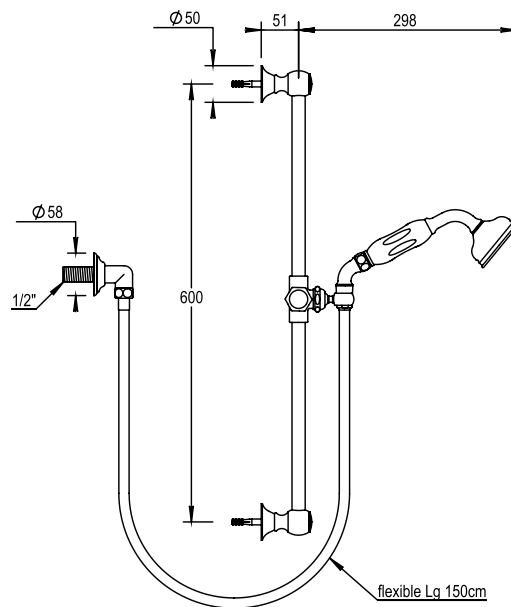

Réf. **06.532**

Sortie douche rail, flexible et douchette

CARACTÉRISTIQUES

Sortie douche rail, flexible et douchette
Wall shower set with rail, flexible hose and handspray

16 ACC LY 711

FINITIONS USUELLES

FINITIONS DÉCORATIONS