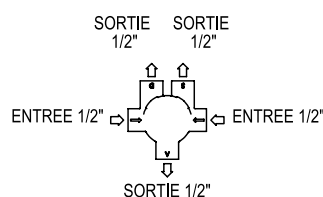

Réf. **06.576**

Inverseur 5 voies sur gorge

CARACTÉRISTIQUES

Inverseur 5 voies sur gorge, 2 entrées - 3 sorties
5 ways deck mounted diverter, 2 inlets / 3 outlets

16 ACC LY 711

FINITIONS USUELLES

-  **CH** Chrome
Chrome
-  **NB** Nickel Brillant
Polished Nickel
-  **NM** Nickel Mat
Brushed Nickel