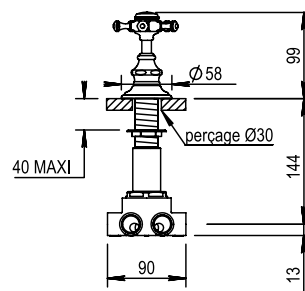

Réf. **06.576**

Inverseur 5 voies sur gorge

CARACTÉRISTIQUES

Inverseur 5 voies sur gorge, 2 entrées - 3 sorties
5 ways deck mounted diverter, 2 inlets / 3 outlets

16 ACC LY 711

FINITIONS USUELLES

-  **CH** Chrome
Chrome
-  **NB** Nickel Brillant
Polished Nickel
-  **NM** Nickel Mat
Brushed Nickel