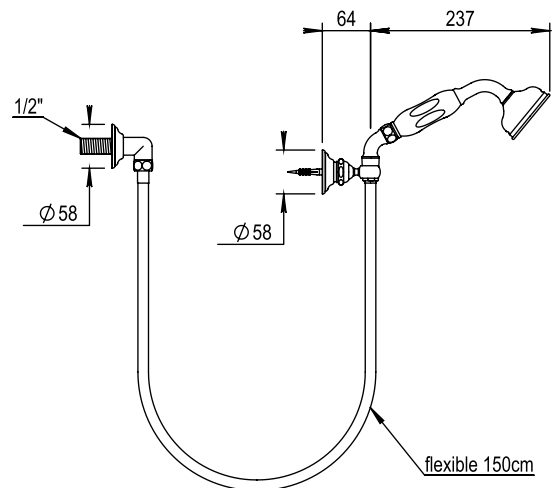

Réf. **06.589**

Sortie douche, patère, flexible et douchette

PICOTS
ANTICALCAIRES
ANTI-SCALE
NOZZLES

CARACTÉRISTIQUES

Sortie douche, patère, flexible et douchette
Wall shower set with wall hook, flexible hose and handspray