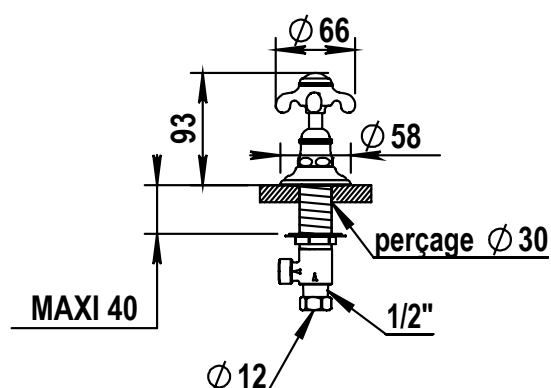

Réf. **07.106**

Réf. **50.106**

Commande d'arrêt sur gorge 1/2"

CARACTÉRISTIQUES

Commande d'arrêt sur gorge 1/2"  
1/2" Deck valve

16 ACC LY 712

FINITIONS USUELLES

-  **CH** Chrome  
*Chrome*
-  **NB** Nickel Brillant  
*Polished Nickel*
-  **NM** Nickel Mat  
*Brushed Nickel*