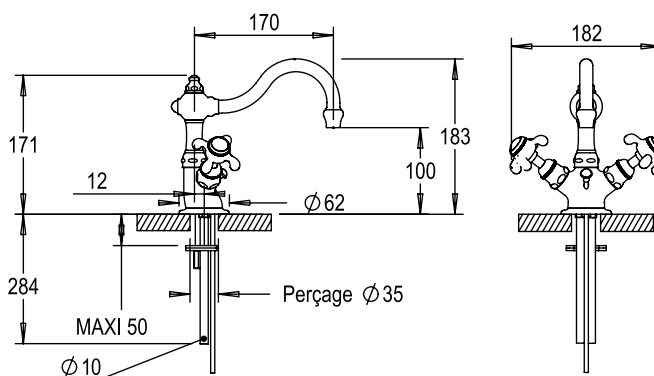

Réf. **07.208**

Mélangeur lavabo monotrou avec vidage manuel à tirette

CARACTÉRISTIQUES

Mélangeur lavabo monotrou avec vidage manuel à tirette
Monobloc basin mixer with pop-up waste

16 ACC LY 712

FINITIONS USUELLES