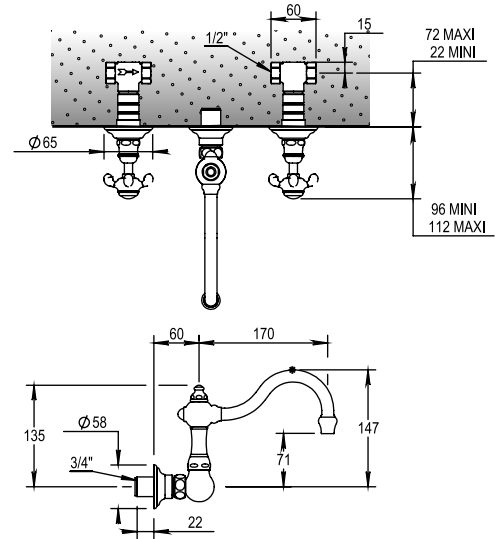

Réf. **07.262**

Réf. **50.262**

Mélangeur lavabo 3 trous mural à encastrer

À ENCASTRER  
CONCEALED

CARACTÉRISTIQUES

Mélangeur lavabo 3 trous mural à encastrer avec vidage sans bouchon  
Concealed wall mounted 3 hole basin set with waste, no plug