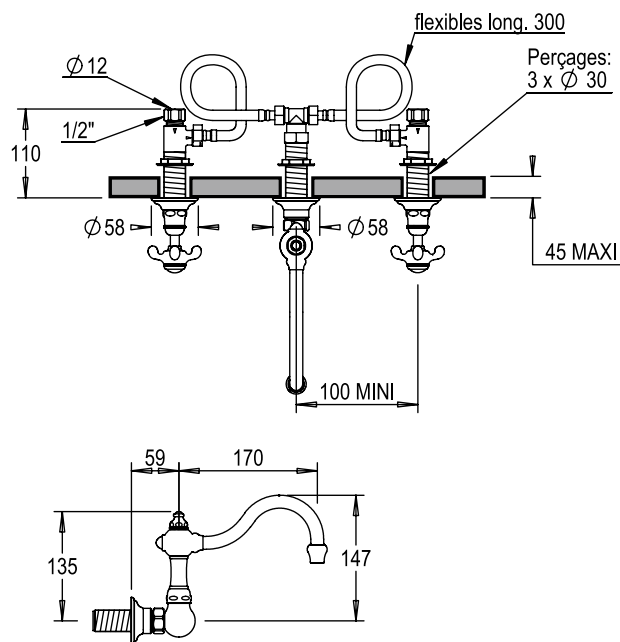

Réf. **07.272**

Réf. **50.272**

Mélangeur lavabo 3 trous mural à serrer sur plan vertical ou paroi

À SERRER
WALL MOUNTED

CARACTÉRISTIQUES

Mélangeur lavabo 3 trous mural à serrer sur plan vertical ou paroi avec vidage sans bouchon

Wall mounted 3 hole basin set to tighten on wall support with waste, no plug

16 ACC LY 712

FINITIONS USUELLES

FINITIONS DÉCORATIONS

VERNIS BRILLANT

VERNIS MAT