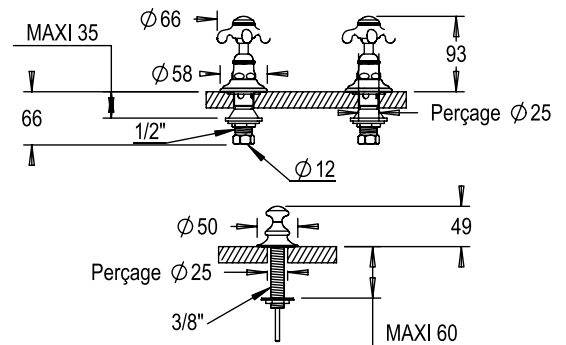

Réf. **07.358**

Mélangeur bidet 3 trous remplissage par la cuve

CARACTÉRISTIQUES

Mélangeur bidet 3 trous remplissage par la cuve, avec vidage manuel à tirette

3 hole bidet set, rim fill valves with pop-up waste