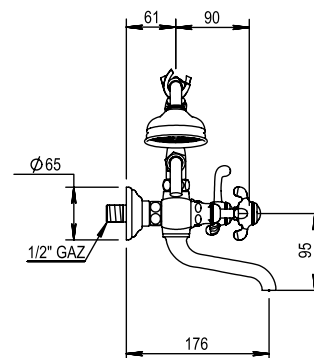

Réf. **07.424**

Réf. **50.424**

Mélangeur bain-douche mural complet

PICOTS
ANTICALCAIRES

ANTI-SCALE
NOZZLES

CARACTÉRISTIQUES

Mélangeur bain-douche mural complet, entraxe 175 ± 30 mm, colonne basse

Complete wall bath-shower mixer, centers 175 ± 30 mm, short cradle