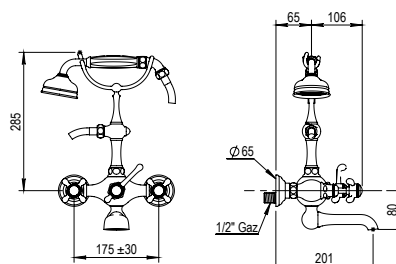

Réf. **07.434**

Réf. **50.434**

Mélangeur bain-douche mural complet

CARACTÉRISTIQUES

Mélangeur bain-douche mural complet, entraxe 175 ± 30 mm, colonne mi-haute

Complete wall bath-shower mixer, centers 175 ± 30 mm, medium high cradle