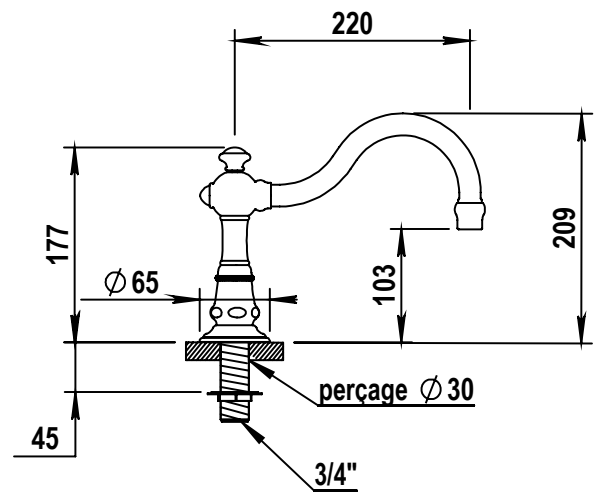

Réf. **07.470**

Bec bain fixe sur gorge

CARACTÉRISTIQUES

Bec bain fixe sur gorge longueur 240 mm (sans raccord)

Deck bath spout Length 240 mm (without T connection)

16 ACC LY 711

FINITIONS USUELLES

-  **CH** Chrome
Chrome
-  **NB** Nickel Brillant
Polished Nickel
-  **NM** Nickel Mat
Brushed Nickel