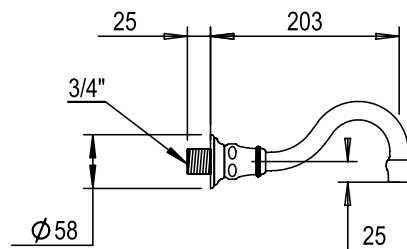

Réf. **07.471**

Bec bain mural

CARACTÉRISTIQUES

Bec bain mural longueur 203 mm
Wall bath spout Length 203 mm

16 ACC LY 711

FINITIONS USUELLES

CH Chrome
Chrome

NB Nickel Brillant
Polished Nickel