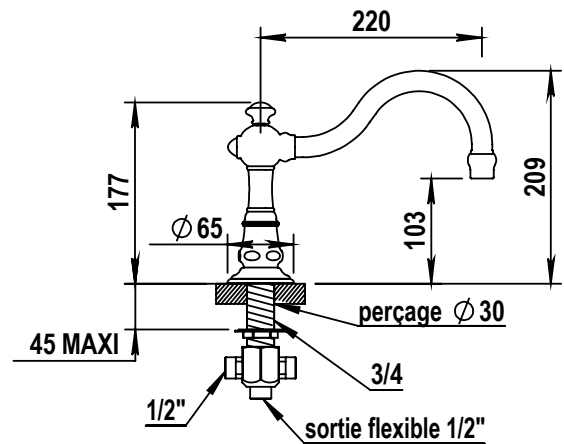

Réf. **07.472**

Bec bain sur gorge fixe avec inverseur

CARACTÉRISTIQUES

Bec bain sur gorge fixe avec inverseur longueur 240 mm (sans raccord)

Deck bath spout with diverter Length 240 mm (without T connection)