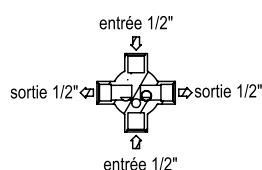

## Inverseur 4 voies sur gorge

## CARACTÉRISTIQUES

Inverseur 4 voies sur gorge, 2 entrées - 2 sorties  
4 ways deck mounted diverter, 2 inlets / 2 outlets

16 ACC LY 711