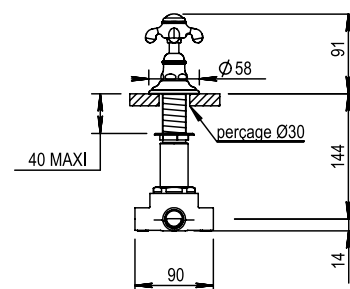

## Inverseur 4 voies sur gorge

## CARACTÉRISTIQUES

Inverseur 4 voies sur gorge, 2 entrées - 2 sorties  
4 ways deck mounted diverter, 2 inlets / 2 outlets

16 ACC LY 711