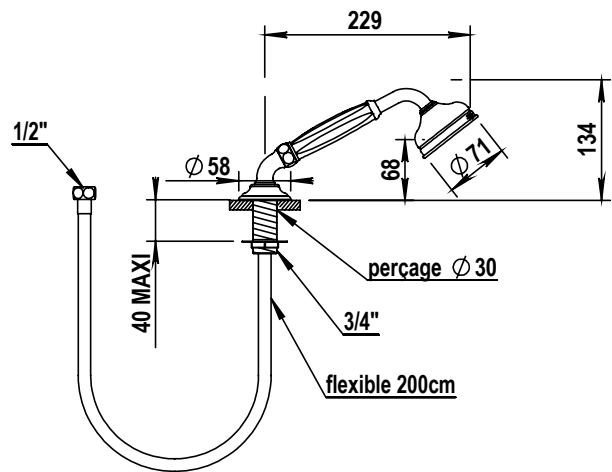

Réf. **07.477**

Douchette sur gorge + flexible 200 cm

PICOTS ANTICALCAIRES

ANTI-SCALE NOZZLES

CARACTÉRISTIQUES

Douchette sur gorge + flexible 200 cm  
Deck mounted pull-up handset & flexible 200 cm

16 ACC LY 711