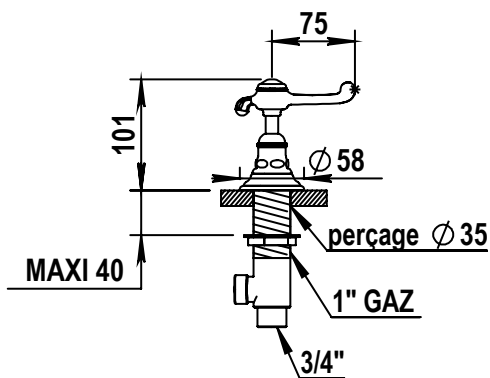

Réf. **07.478**

Réf. **50.478**

Commande d'arrêt sur gorge 3/4"

CARACTÉRISTIQUES

Commande d'arrêt sur gorge 3/4"  
3/4" Deck valve

16 ACC LY 711

FINITIONS USUELLES

-  **CH** Chrome  
*Chrome*
-  **NB** Nickel Brillant  
*Polished Nickel*
-  **NM** Nickel Mat  
*Brushed Nickel*