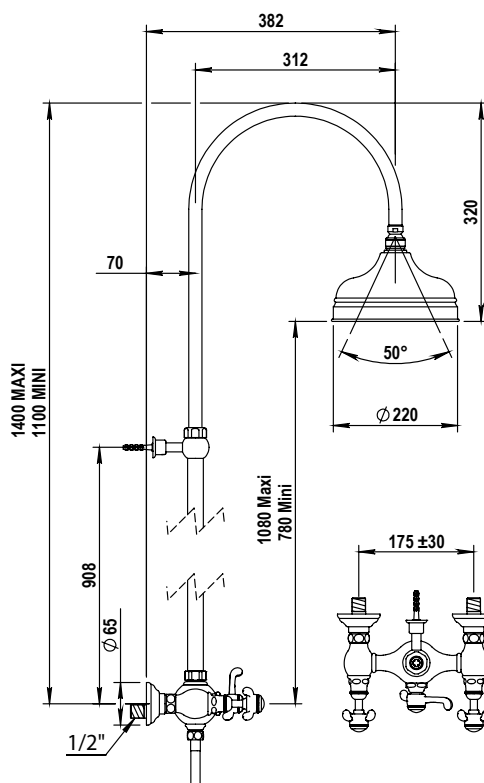

Réf. **07.544**

Réf. **50.544**

Mélangeur de douche mural complet

PICOTS ANTICALCAIRES

ANTI-SCALE NOZZLES

EN OPTION / OPTIONAL

Colonne de douche avec pomme ø 270 mm Réf. 6977.
Shower column with head ø 270 mm Ref. 6977.

CARACTÉRISTIQUES

Mélangeur de douche mural complet entraxe 175 ± 30 mm, douche sur colonne réglable en hauteur (70 à 108 cm) + pomme ø 220 anti-calcaire + douchette + flexible + crochet

Complete wall shower mixer centers 175 ± 30 mm, showerhead ø 220 mm with anti-scale nozzles on adjustable column (70 to 108 cm) + handshower + flexible hose + wall hook

Débits / Flow rate :

- Pomme de douche / Shower head : **18 L / mn**
- Douchette / Handshower : **14 L / mn**

16 ACC LY 711

FINITIONS USUELLES

VERNIS BRILLANT

FINITIONS DÉCORATIONS

VERNIS MAT