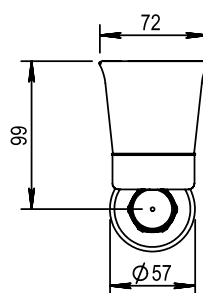

Réf. **07.604**

**Porte-verre mural - porcelaine**

**CARACTÉRISTIQUES**

Porte-verre mural - porcelaine  
Wall mug holder - porcelain

**FINITIONS USUELLES**

**FINITIONS DÉCORATIONS**

**VERNIS BRILLANT**

**VERNIS MAT**