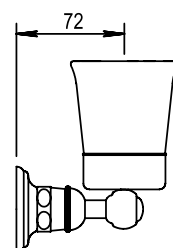

Réf. **07.604**

**Porte-verre mural - porcelaine**

**CARACTÉRISTIQUES**

Porte-verre mural - porcelaine  
Wall mug holder - porcelain

**FINITIONS USUELLES**

**FINITIONS DÉCORATIONS**

**VERNIS BRILLANT**

**VERNIS MAT**