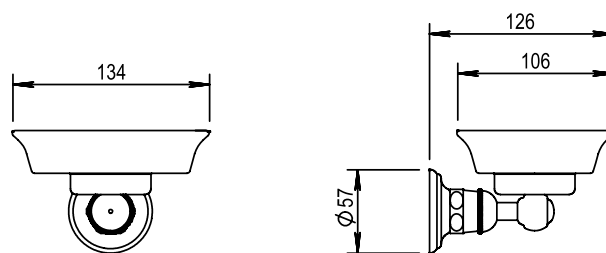

Réf. **07.605**

Porte-savon mural - porcelaine

CARACTÉRISTIQUES

Porte-savon mural - porcelaine
Wall soap dish - porcelain

FINITIONS USUELLES

FINITIONS DÉCORATIONS

VERNIS BRILLANT

VERNIS MAT