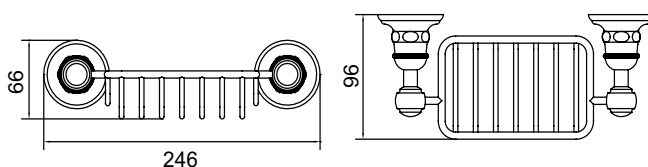

Réf. **07.606**

Porte-savon fil

CARACTÉRISTIQUES

Porte-savon fil
Wall soap dish (Metal)

FINITIONS USUELLES

FINITIONS DÉCORATIONS

VERNIS BRILLANT

VERNIS MAT