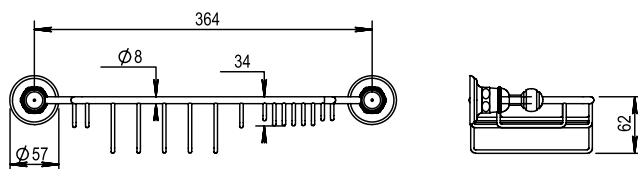

Réf. **07.607**

Porte-savon/éponge

CARACTÉRISTIQUES

Porte-savon/éponge
Wall soap/sponge dish (large)

FINITIONS USUELLES

FINITIONS DÉCORATIONS

VERNIS BRILLANT

VERNIS MAT