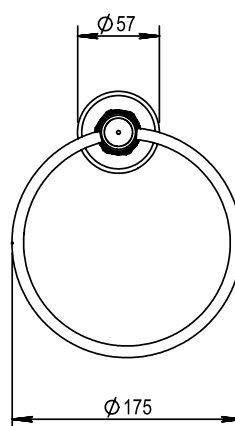

Réf. **07.609**

**Anneau porte-serviette**

**CARACTÉRISTIQUES**

Anneau porte-serviette  
*Towel ring*

**FINITIONS USUELLES**

**CH** Chrome  
*Chrome*

**NB** Nickel Brillant  
*Polished Nickel*

**NM** Nickel Mat  
*Brushed Nickel*