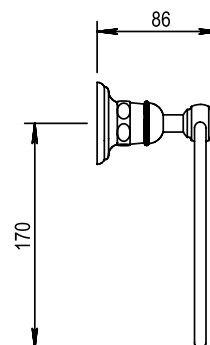

Réf. **07.609**

**Anneau porte-serviette**

**CARACTÉRISTIQUES**

Anneau porte-serviette  
*Towel ring*

**FINITIONS USUELLES**

**CH** Chrome  
*Chrome*

**NB** Nickel Brillant  
*Polished Nickel*

**NM** Nickel Mat  
*Brushed Nickel*