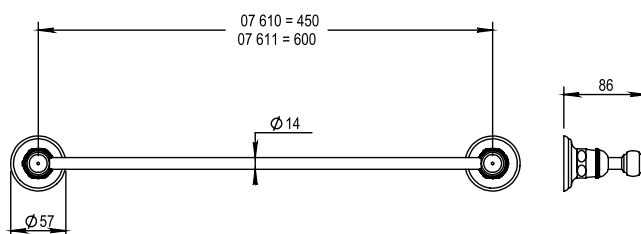

Réf. **07.610**

Réf. **07.611**

Porte-serviette 1 barre

CARACTÉRISTIQUES Réf. 07.610

Porte-serviette 1 barre - 45 cm
Towel rail single - 45 cm

CARACTÉRISTIQUES Réf. 07.611

Porte-serviette 1 barre - 60 cm
Towel rail single - 60 cm